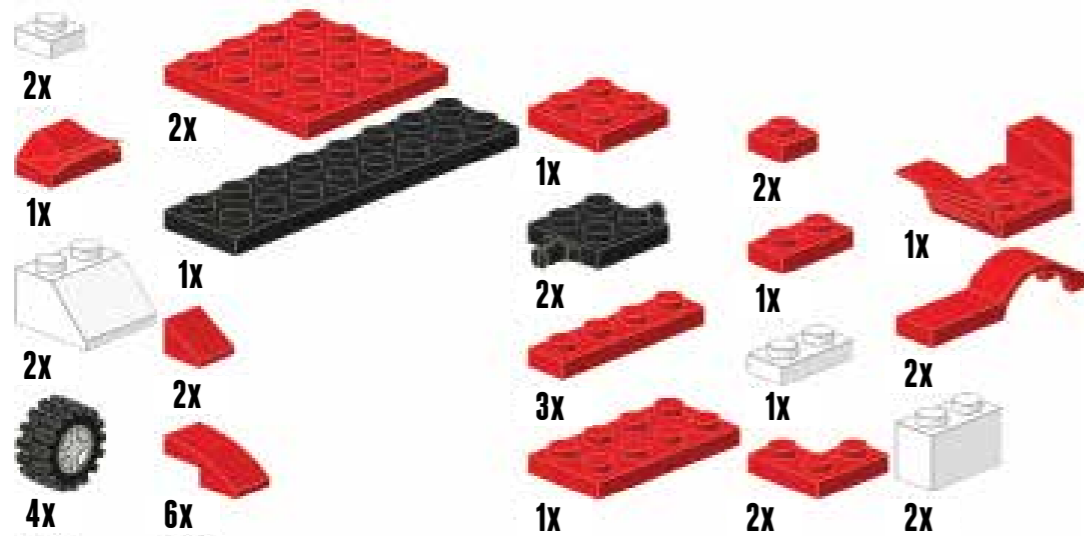

ŠTATAU IŠ KALADĖLIŲ MAŠINOS

40

sumanių ir išradingų idėjų
kurti iš LEGO® CLASSIC

WARREN ELSMORE

Alma littera

visureigis monstras

Iš šios rūšies automobilių geriausiai žinomi pikapai su labai dideliais ratais ir itin tvirta pavara. Jie dažnai naudojami renginių metu – vairuotojai patiria daug malonumo traiskydami automobilius susižavėjusios minios akyse. Dėl didžiulių ratų pikapai yra šiek tiek nestabilūs, todėl jų vairuotojai turi būti labai įgudę. Mūsų visureigiui naudojome 3 × 10 važiuoklę kaip gerą tvirtą pagrindą, suteikiantį stabilumą. Ant ratų uždėjome ratlankius. Po jais ant kelių plokštelių pritvirtinome ašis, kad pailgėtų stabdymo kelias, – tai būtina šokant per kitus automobilius.

VISUREIGIS MONSTRAS

sportinis automobilis

Jeigu norite galingos lengvasvorės ratuotos priemonės, lengvai valdomos ir greitos, rinkitės sportinį automobilį! Jie gali būti su prabangos atributais ar išlaikę klasikinę formą, tačiau yra žemi, ryškių spalvų ir su aerodinaminėmis sistemomis, kad būtų lengviau valdyti. Šio automobilio priekinį stiklą sukūrėme iš permatomų 2 x 2,45 laipsnio nuožulnų, o mažos lenktos kapoto ir korpuso nuožulnos suteikė stilingą dizainą. Žemėjanti išlanka baigiama išgaubta, taip sukuriant aptaką.