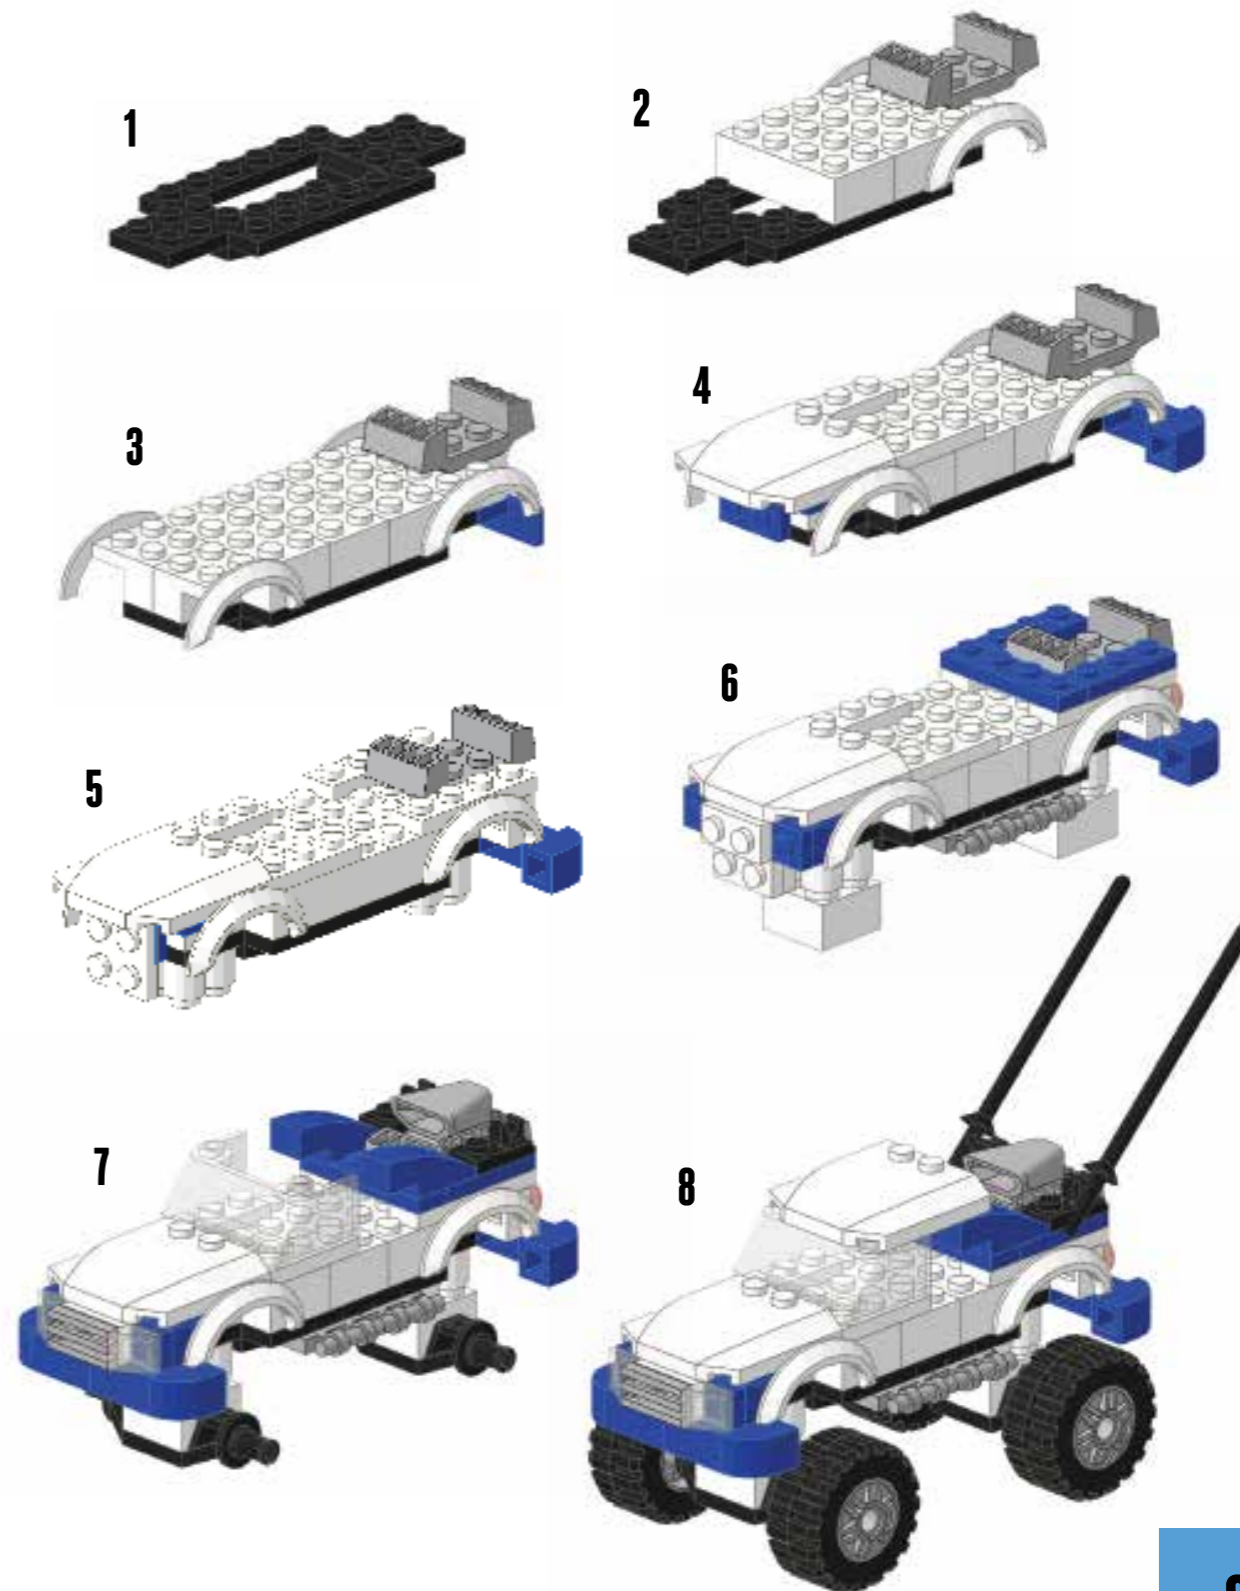

ŠTATAU IŠ KALADĖLIŲ MAŠINOS

40

sumanių ir išradingų idėjų
kurti iš LEGO® CLASSIC

WARREN ELSMORE

Alma littera

visureigis monstras

Iš šios rūšies automobilių geriausiai žinomi pikapai su labai dideliais ratais ir itin tvirta pavara. Jie dažnai naudojami renginių metu – vairuotojai patiria daug malonumo traiskydami automobilius susižavėjusios minios akyse. Dėl didžiulių ratų pikapai yra šiek tiek nestabilūs, todėl jų vairuotojai turi būti labai įgudę. Mūsų visureigiui naudojome 3 × 10 važiuoklę kaip gerą tvirtą pagrindą, suteikiantį stabilumą. Ant ratų uždėjome ratlankius. Po jais ant kelių plokštelių pritvirtinome ašis, kad pailgėtų stabdymo kelias, – tai būtina šokant per kitus automobilius.

VISUREIGIS MONSTRAS

sportinis automobilis

Jeigu norite galingos lengvasvorės ratuotos priemonės, lengvai valdomos ir greitos, rinkitės sportinį automobilį! Jie gali būti su prabangos atributais ar išlaikę klasikinę formą, tačiau yra žemi, ryškių spalvų ir su aerodinaminėmis sistemomis, kad būtų lengviau valdyti. Šio automobilio priekinį stiklą sukūrėme iš permatomų 2 x 2,45 laipsnio nuožulnų, o mažos lenktos kapoto ir korpuso nuožulnos suteikė stilingą dizainą. Žemėjanti išlanka baigiama išgaubta, taip sukuriant aptaką.