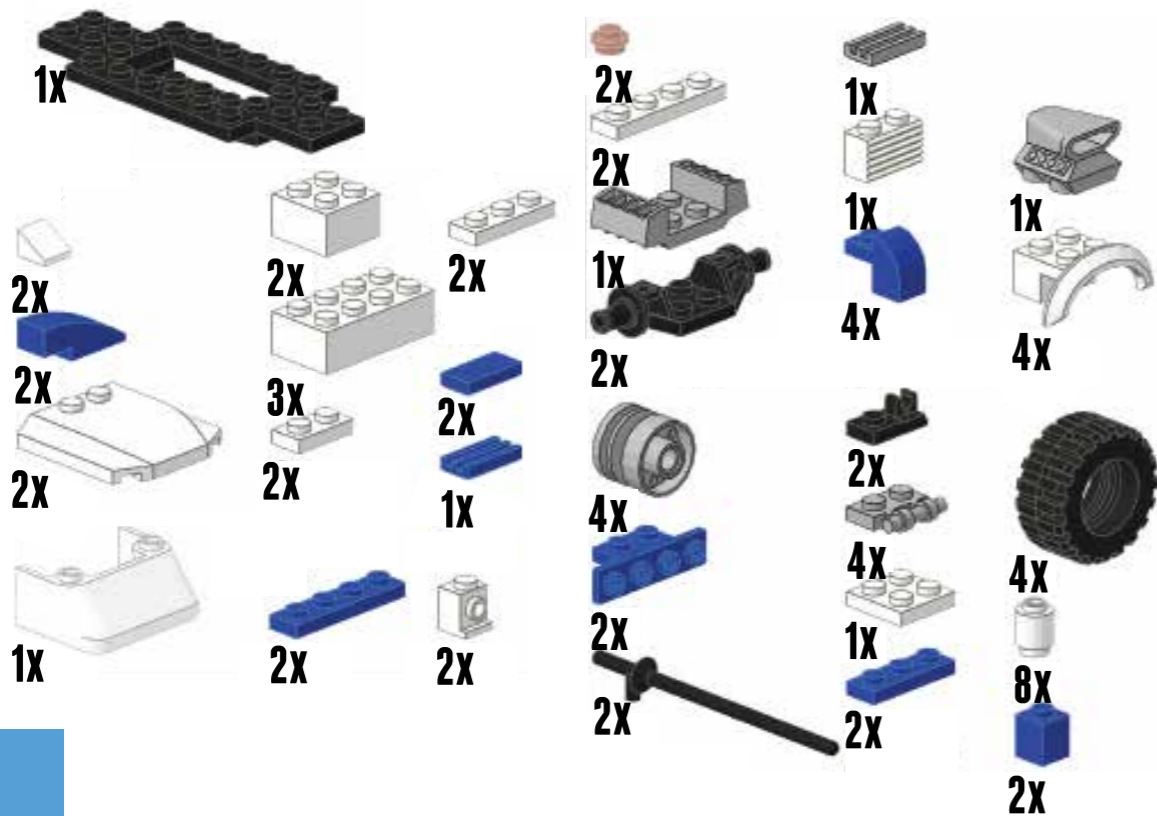

ŠTATAU IŠ KALADĖLIŲ MAŠINOS

40

sumanių ir išradingų idėjų
kurti iš LEGO® CLASSIC

WARREN ELSMORE

Alma littera

visureigis monstras

Iš šios rūšies automobilių geriausiai žinomi pikapai su labai dideliais ratais ir itin tvirta pavara. Jie dažnai naudojami renginių metu – vairuotojai patiria daug malonumo traiskydami automobilius susižavėjusios minios akyse. Dėl didžiulių ratų pikapai yra šiek tiek nestabilūs, todėl jų vairuotojai turi būti labai įgudę. Mūsų visureigiui naudojome 3 × 10 važiuoklę kaip gerą tvirtą pagrindą, suteikiantį stabilumą. Ant ratų uždėjome ratlankius. Po jais ant kelių plokštelių pritvirtinome ašis, kad pailgėtų stabdymo kelias, – tai būtina šokant per kitus automobilius.

VISUREIGIS MONSTRAS

sportinis automobilis

Jeigu norite galingos lengvasvorės ratuotos priemonės, lengvai valdomos ir greitos, rinkitės sportinį automobilį! Jie gali būti su prabangos atributais ar išlaikę klasikinę formą, tačiau yra žemi, ryškių spalvų ir su aerodinaminėmis sistemomis, kad būtų lengviau valdyti. Šio automobilio priekinį stiklą sukūrėme iš permatomų 2 x 2,45 laipsnio nuožulnų, o mažos lenktos kapoto ir korpuso nuožulnos suteikė stilingą dizainą. Žemėjanti išlanka baigiama išgaubta, taip sukuriant aptaką.